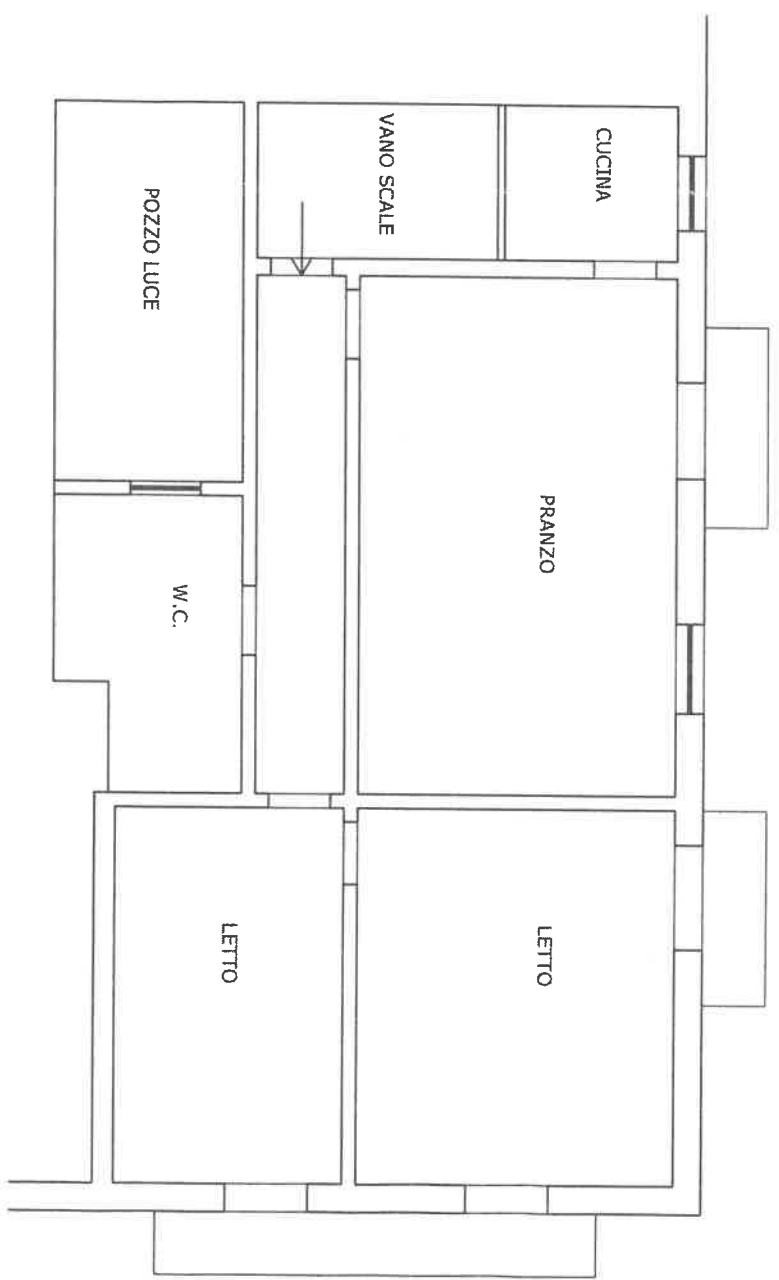

CORSO MANFREDI

RAPP. 1:100  
h = m.3,10  
PIAND 2

PROPRIETA' EREDI BALSAMO  
CARMINE

PROPRIETA' DI MUNNO GIUSEPPE

RAMPA CASSITTO